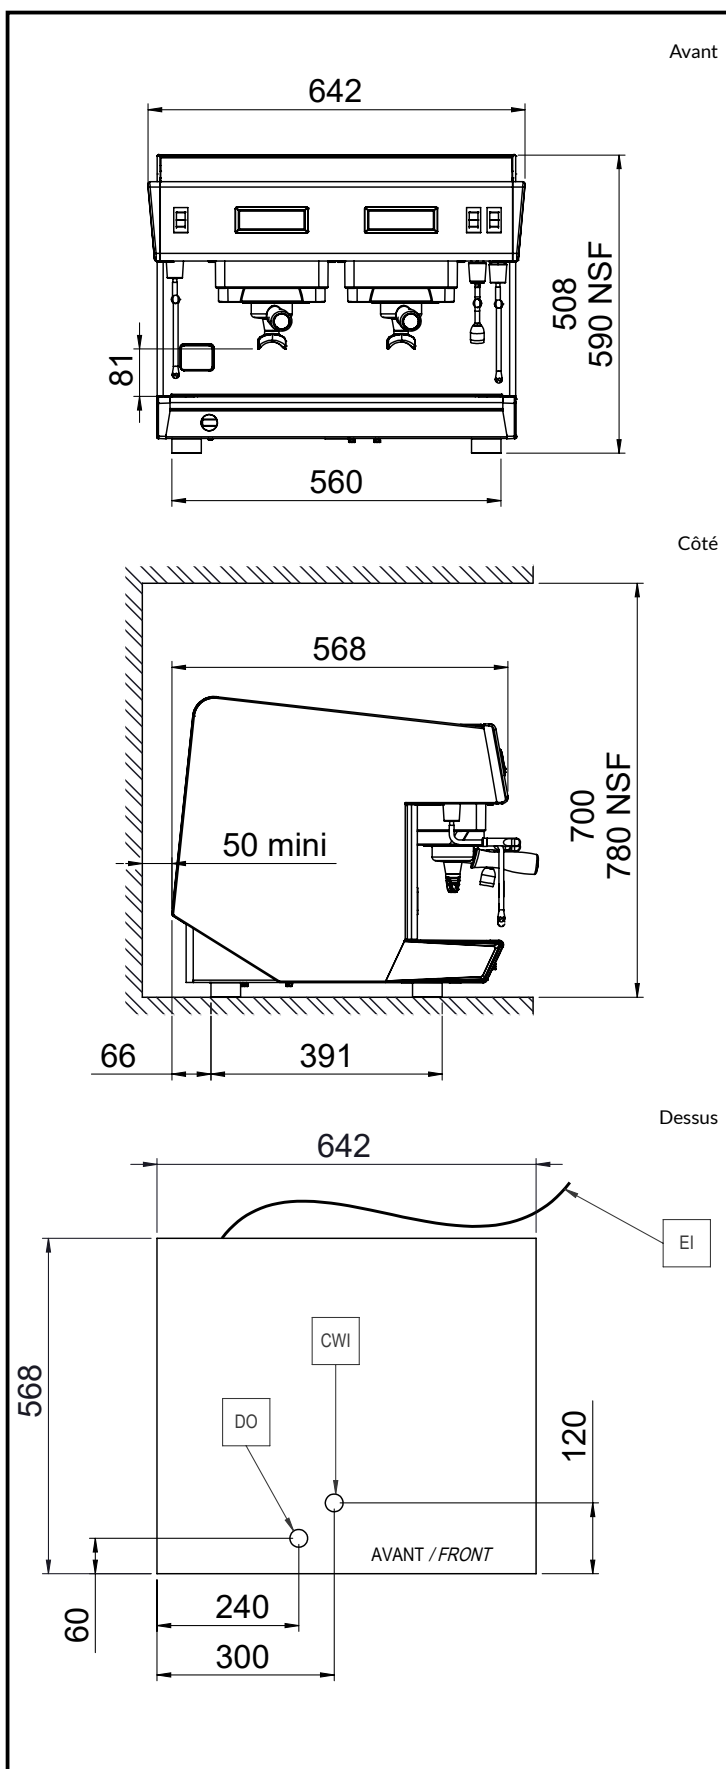

Classic 2 groupes

Électrique

Voltage :

602631 (CLASSIC2) 400 V/3N ph/50 Hz

Puissance de
raccordement

4.7 kW

Type de prise

Cable without plug

Eau

Température de l'eau
froide (min / max):

5 / 60 °C

Informations générales

Largeur extérieure 642 mm

Profondeur extérieure 568 mm

Hauteur extérieure 580 mm

Poids net : 55 kg

Volume brut : 0.71 m³

Durabilité

Consommation de
courant:

7.2 Amps

Certifications

La société se réserve le droit de modifier les spécifications techniques sans préavis.

2024.11.08

Part of

Electrolux
Professional
Group

UNIC